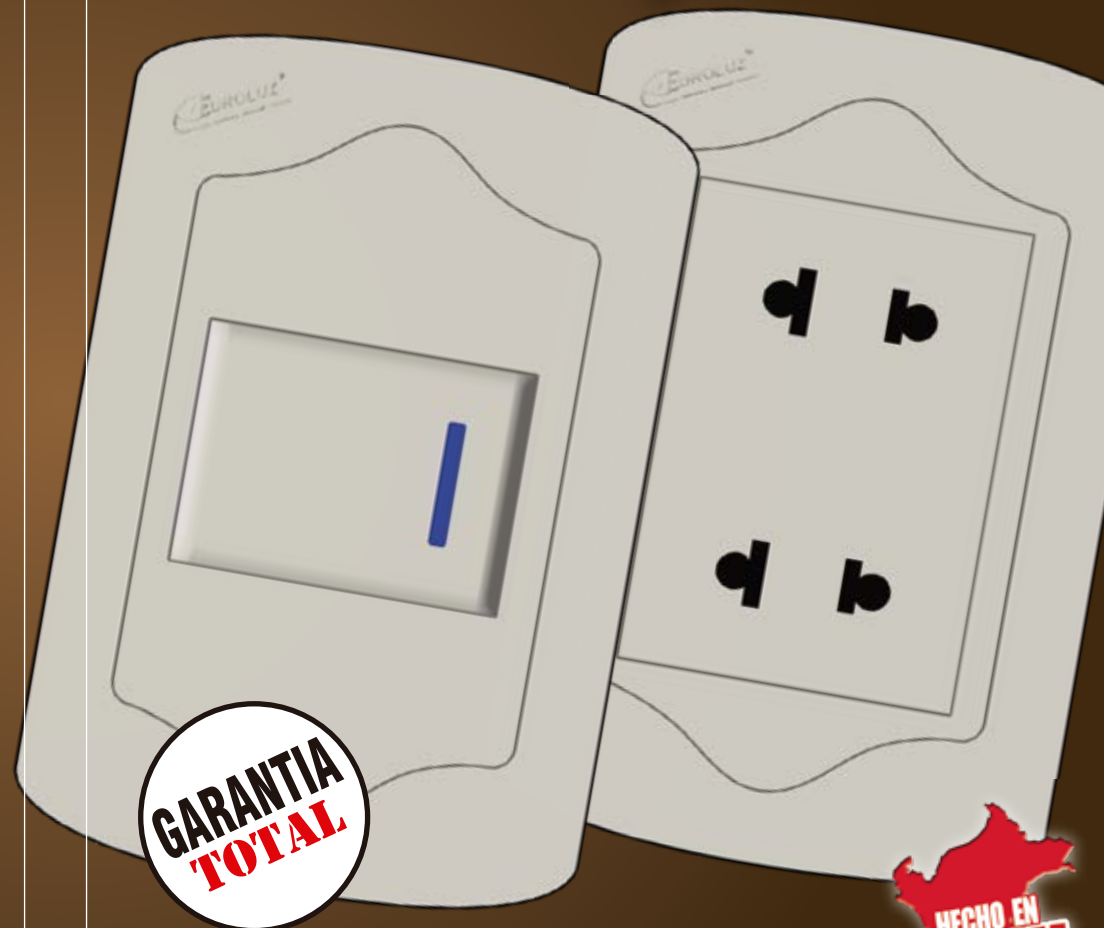

DISTRIBUIDOR AUTORIZADO

www.euroluzperu.com.pe

LINEA
Roma

**GARANTIA
TOTAL**

Catálogo 2021

INDUSTRIAS EUROLUZ EIRL, con más de 25 años fabricando productos electro ferreteros, ofrece su línea de tomacorrientes e interruptores ROMA, la línea ECONOMICA, con calidad mejorada y a precio accesible.

Características

- Placa con bisel fijo y protección UV.
- Dados ABS.
- Durabilidad.
- Alta resistencia a los impactos.

RM023AR
Toma tierra
simple

RM012AR
Tomacorriente
doble 16A

RM013AR
Tomacorriente
triple

RM022AR
Toma tierra
doble 16A

RM034AR
Interruptor
simple

RM035AR
Interruptor
doble

RM033AR
Interruptor
triple

RM063AR
Mixto toma tierra/
interruptor

RM044AR
Conmutador
simple

RM045AR
Conmutador
doble

RM043AR
Conmutador
triple